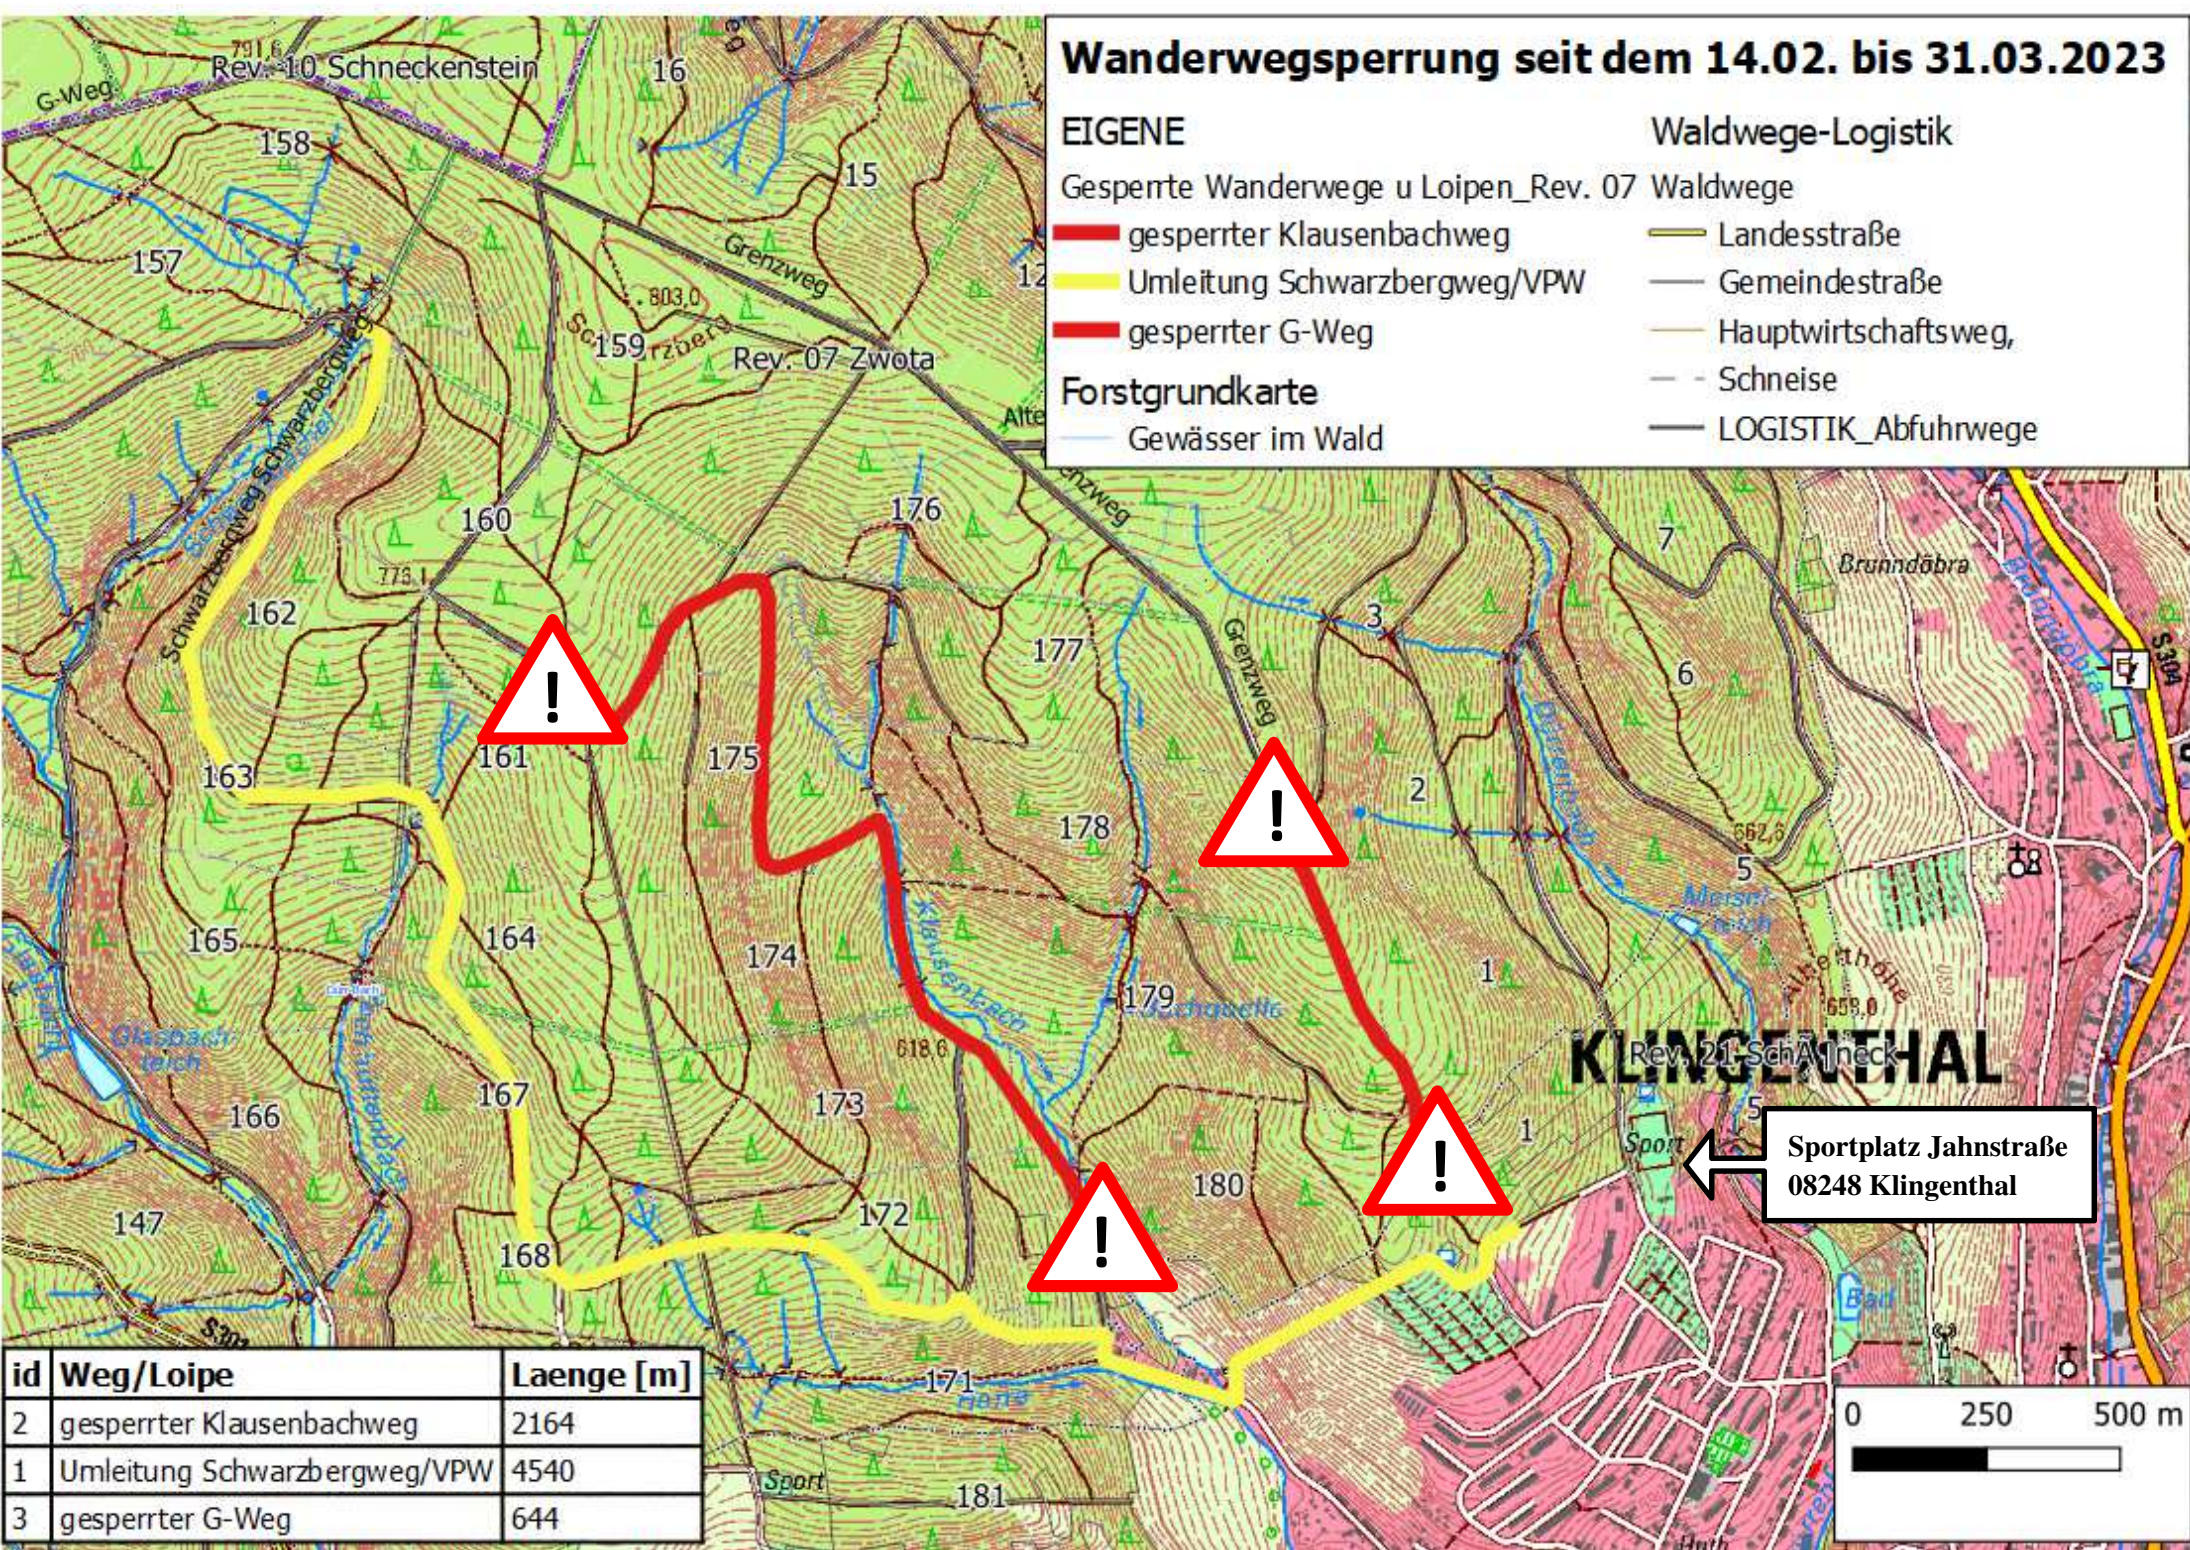

Wanderwegsperrung seit dem 14.02. bis 31.03.2023

EIGENE

Gesperrte Wanderwege u Loipen_Rev. 07

- gesperrter Klausenbachweg
- Umleitung Schwarzbergweg/VPW
- gesperrter G-Weg

Forstgrundkarte

— Gewässer im Wald

Waldwege-Logistik

- Landesstraße
- Gemeindestraße
- Hauptwirtschaftsweg,
- - Schneise
- LOGISTIK_Abfuhrwege

KLINGENTHAL

Sportplatz Jahnstraße
08248 Klingenthal

id	Weg/Loipe	Laenge [m]
2	gesperrter Klausenbachweg	2164
1	Umleitung Schwarzbergweg/VPW	4540
3	gesperrter G-Weg	644